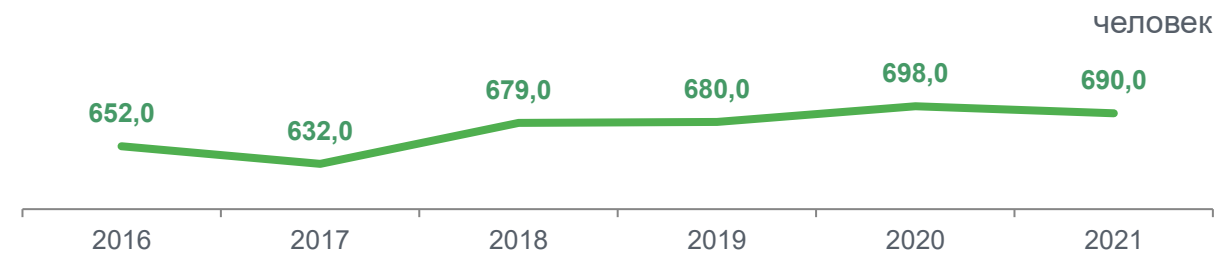

Международный день музеев

18 мая

Число музеев

38

по данным
Министерства культуры России

Число работников музеев

690 человек

по данным
Министерства культуры России

Количество экспонатов

**710,2
тысячи единиц**

по данным
Министерства культуры России

Число посещений

1,1 миллиона

по данным
Министерства культуры России

Число посещений на 1000 человек населения

370