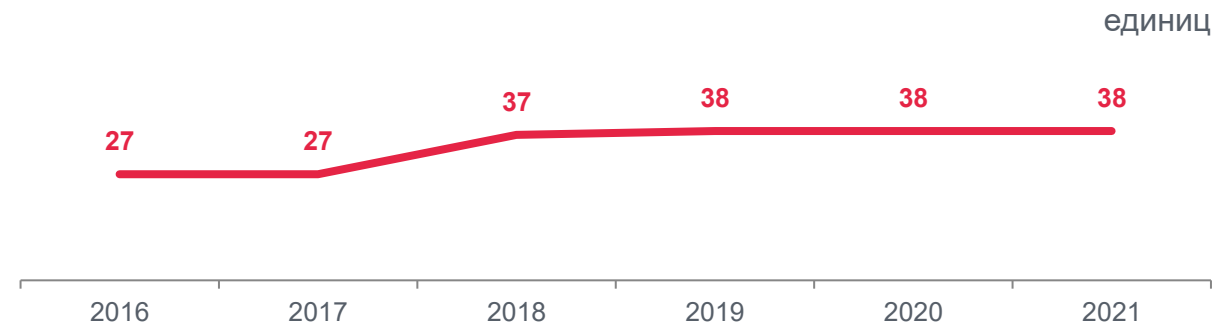

Международный день музеев

18 мая

Число музеев

38

по данным
Министерства культуры России

Число работников музеев

690 человек

по данным
Министерства культуры России

Количество экспонатов

**710,2
тысячи единиц**

по данным
Министерства культуры России

Число посещений

1,1 миллиона

по данным
Министерства культуры России

Число посещений на 1000 человек населения

370